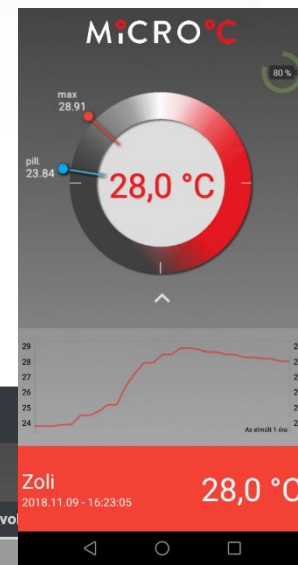

Az innovatív lázmérő

2020.04.16.

Innovatîv projekte

112
SOS

Evrak doğrulamak için: <https://e-belge.sanayi.gov.tr/> Belge Kodu: e4a5f2af-98f4-40e1-b2fb-6ad35b107147 ile erişebilirsiniz.

Albacomp okos h m r 

Evrak dođrulamak iin: <https://e-belge.sanayi.gov.tr/> Belge Kodu: e4a5f2af-98f4-40e1-b2fb-6ad35b107147

ile eriřebilirsiniz.

Hőmérő projekt bemutatása

- Folyamatos testhőmérséklet mérés / monitorozás
- Modern technológiák az eszközben
- Elegáns és sokoldalú megjelenés a szoftverben
- Android és iOS mobil alkalmazások
- Webfelület a részletes áttekintésért
- Központi adatbázis az előrejelzésekért

A web interface showing a table of temperature measurements. The table has columns for 'Megnevezés', 'Azonosító', 'Időbélyeg', 'Hőmérséklet', and 'Távolság'. The data is color-coded by row: red, green, blue, and grey.