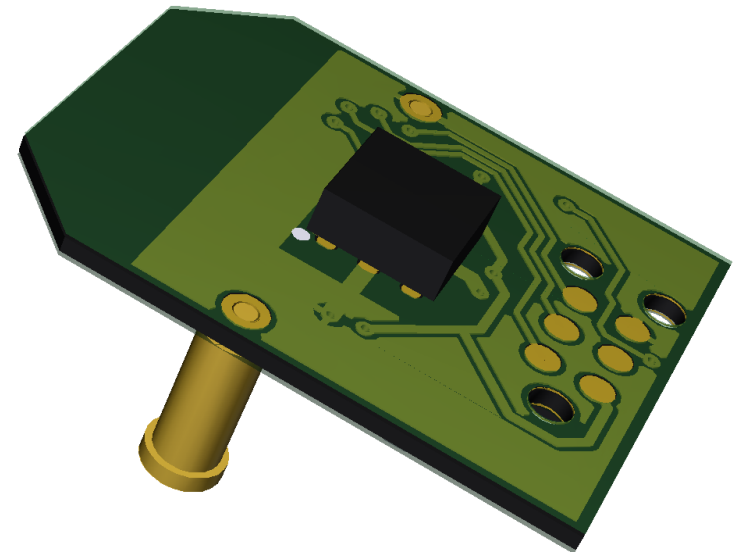

A web interface showing a table of temperature measurements. The table has columns for 'Megnevezés', 'Azonosító', 'Időbélyeg', 'Hőmérséklet', and 'Távolság'. The data is color-coded by row: red, green, blue, and grey.

Megnevezés	Azonosító	Időbélyeg	Hőmérséklet	Távolság
10. mérőegység	10	2018-11-06 07:56:52	24.1 °C	
12. mérőegység	12	2018-11-06 07:57:00	25.48 °C	73 %
Dezso	14	2018-11-06 16:16:35	38.53 °C	100 %
Fruzi	13	2018-11-06 16:16:29	37.45 °C	100 %
Gyuri	1	2018-11-06 16:15:18	36.93 °C	76 %
Mark	3	2018-11-06 16:15:12	34.53 °C	100 %

A lázmérő...

- Bluetooth 5 képes SoC
- Ultra alacsony energiafogyasztás (akár 100 napos üzemidő)
- Akkumulátor védelmi áramkör (túltöltés/kisütés, rövidzár elleni védelem)
- Hőmérő IC:
 - Felbontása: 0,04°C
 - Pontossága: +/-0,2°C
 - Reagálási idő: 5-10 sec
- 5 másodpercenkénti adatküldés

A lázmérő...

- Optimalizált hardverköltések
- Könnyű és gyors alkatrészbeültetés, gyártás
- Automatizálható programozási, tesztelési folyamat

(Meg)nyerő design

ALBACOMP

Evrak doğrulamak için: <https://e-belge.sanayi.gov.tr/> Belge Kodu: e4a5f2af-98f4-40e1-b2fb-6ad35b107147