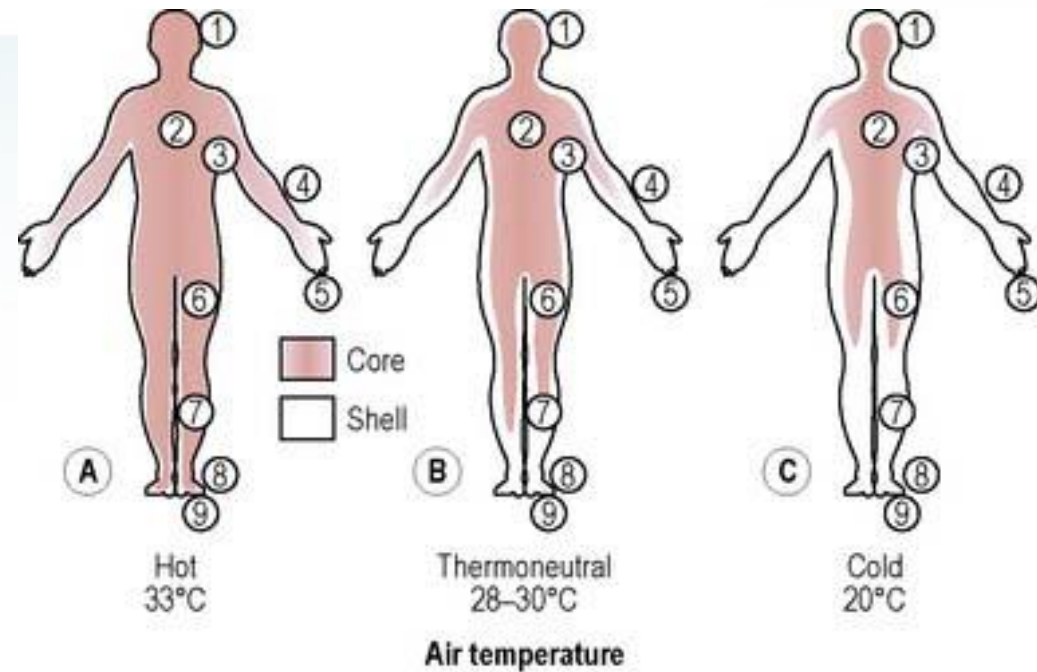

Megjelenített rekordok: 1-től 8-ig. Összesen: 8 bejegyzés. (filtered from 1,000 total entries)

Előző 1 Következő

Kihívások

- Alkalmazási terület
- Mérési pont
- Kalibráció

	Site	A (°C)	B (°C)	C (°C)
1	Scalp	36.0	34.8	32.8
2	Chest	35.8	34.5	31.3
3	Axilla	36.5	36.4	36.4
4	Arm	35.9	33.5	27.6
5	Finger	35.9	33.2	21.0
6	Thigh	35.2	33.4	27.8
7	Leg	35.3	30.1	25.2
8	Foot	35.5	29.7	22.7
9	Toe	36.2	29.1	21.4