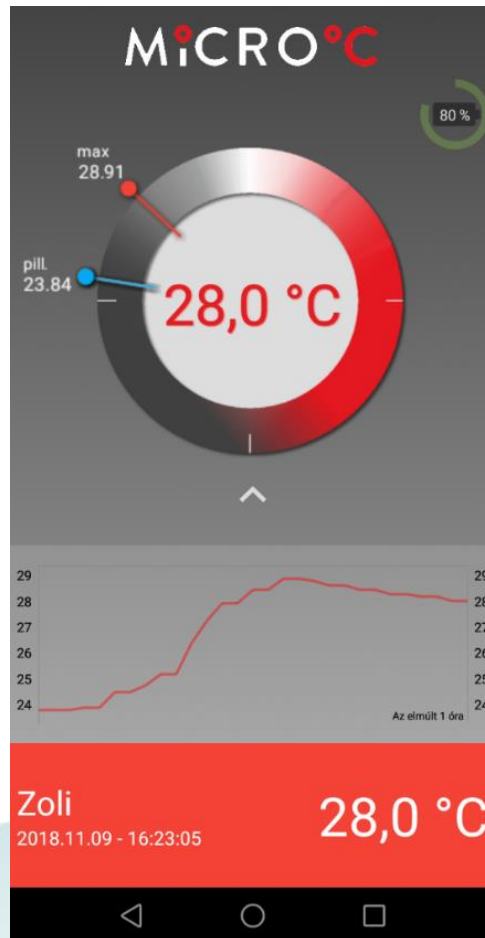

Mobilalkalmazások (Android és iOS)

APP BEÁLLÍTÁSOK

ID	Név
3	Mark
13	Fruzsi
14	Dezso
11	Zoli
1	Gyuri

MENTÉS ÚJ ESZKÖZ

LÁZMÉRŐK KEZELÉSE

ID: 1

Név: Gyuri

Email cím: anonymstudio@gmail.com

Email értesítési határ: 38

Mobil Telefonszám: 1234567890

SMS értesítési határ: 40

MÉGSE OK