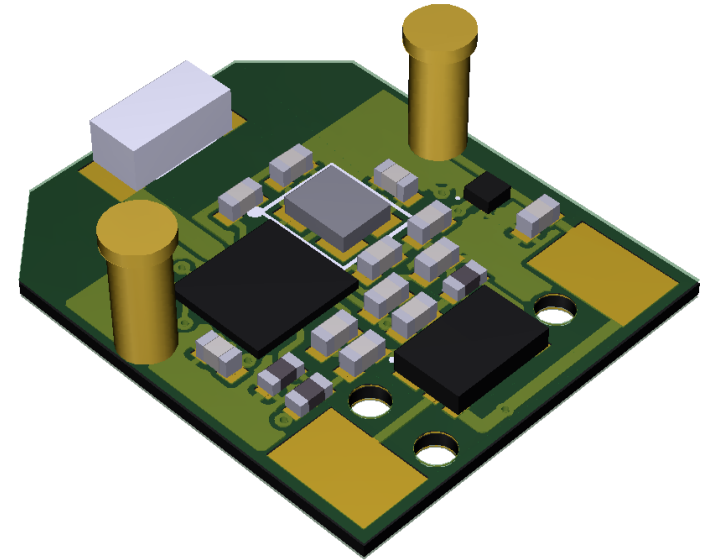

A lázmérő...

- Optimalizált hardverköltések
- Könnyű és gyors alkatrészbeültetés, gyártás
- Automatizálható programozási, tesztelési folyamat