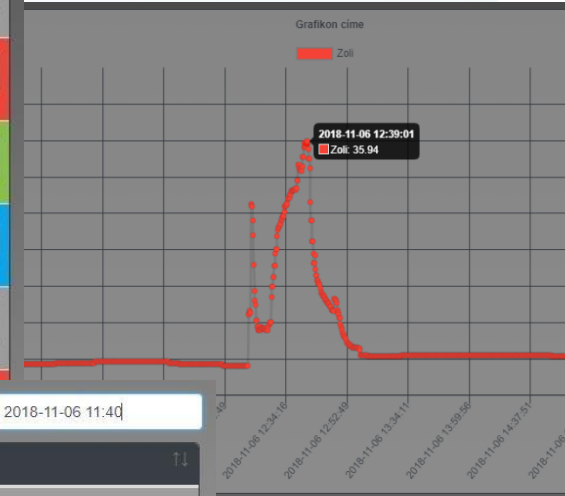

Webfelület

MiCRO°C Mérésegyesek

10 rekordot mutasson oldalanként! Keresés:

Megnevezés	Azonosító	Időbélyeg	Hőmérséklet	Távolság	Akkumulátor	
10. mérőegység	10	2018-11-06 07:56:52	24.1 °C		71 %	Részletek!
12. mérőegység	12	2018-11-06 07:57:00	25.48 °C		73 %	Részletek!
Dezso	14	2018-11-06 16:16:35	38.53 °C		100 %	Részletek!
Fruzsi	13	2018-11-06 16:16:29	37.45 °C		100 %	Részletek!
Gyuri	1	2018-11-06 16:15:18	36.93 °C		76 %	Részletek!
Mark	3	2018-11-06 16:15:12	34.53 °C		100 %	Részletek!
Zoli	11					

Megjelenített rekordok: 1-től 7-ig. Összesen: 7 bejegyzés

50 rekordot mutasson oldalanként! Keresés: 2018-11-06 11:40

Időbélyeg	Hőmérséklet	Akkumulátor
2018-11-06 11:40:11	22.39 °C	76 %
2018-11-06 11:40:15	22.56 °C	76 %
2018-11-06 11:40:20	22.56 °C	76 %
2018-11-06 11:40:30	22.56 °C	75 %
2018-11-06 11:40:35	22.56 °C	76 %
2018-11-06 11:40:40	22.56 °C	76 %
2018-11-06 11:40:45	22.64 °C	75 %
2018-11-06 11:40:50	22.64 °C	75 %

Megjelenített rekordok: 1-től 8-ig. Összesen: 8 bejegyzés. (filtered from 1,000 total entries)

Előző 1 Következő