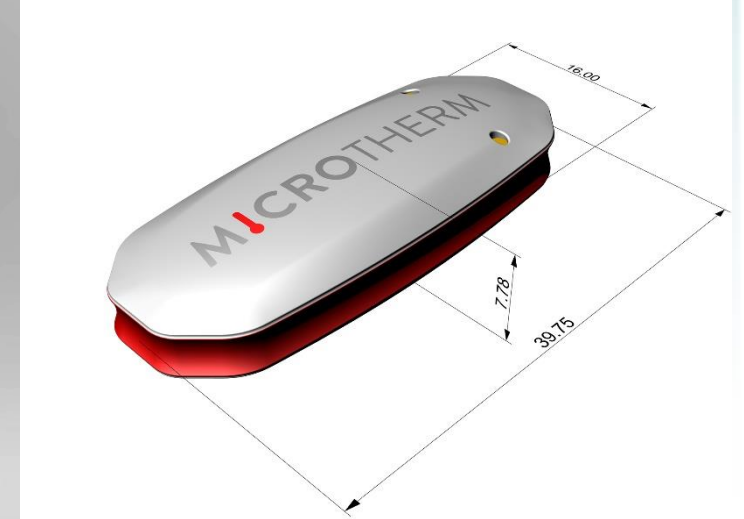

(Meg)nyerő design

ALBACOMP

Evrak doğrulamak için: <https://e-belge.sanayi.gov.tr/> Belge Kodu: e4a5f2af-98f4-40e1-b2fb-6ad35b107147

ile erişebilirsiniz.