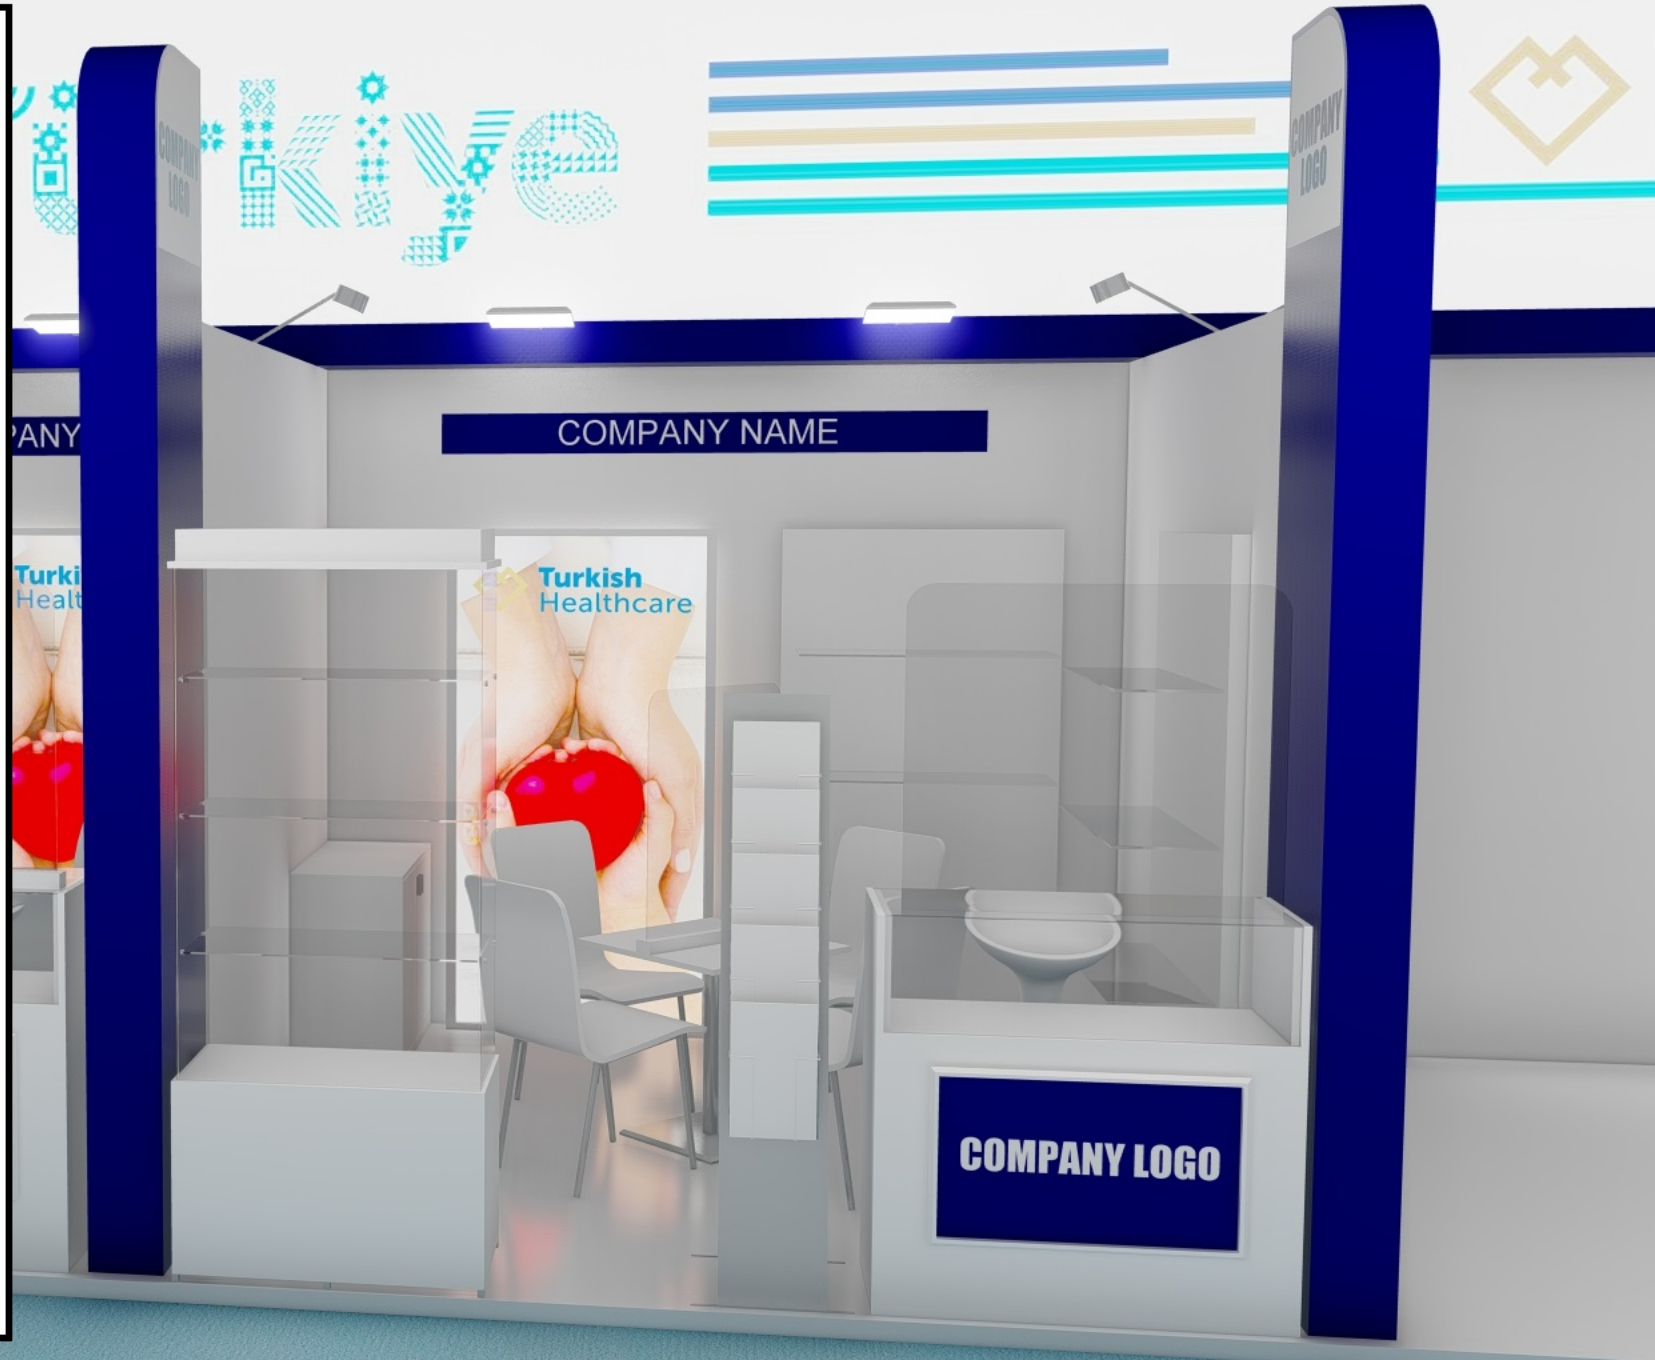

STANDART BOOTH
DRAWINGS

9 m2 KÖŞE STAND

- 1 ADET MASA
- 4 ADET SANDALYE
- 1 ADET INFO DESK
- 1 ADET BAR TABURESİ
- 1 ADET BROŞÜRLÜK
- 1 ADET CAM VİTRİN
- 2 ADET RAF ÜNİTESİ
- 1 ADET KESON
- 1 ADET LIGHTBOX
- 1 ADET ÇÖP KOVASI
- ELBİSE ASKILIĞI
- 1 ADET ÜÇLÜ PRİZ

9 m2 ARA STAND

- 1 ADET MASA
- 4 ADET SANDALYE
- 1 ADET INFO DESK
- 1 ADET BAR TABURESİ
- 1 ADET BROŞÜRLÜK
- 1 ADET CAM VİTRİN
- 2 ADET RAF ÜNİTESİ
- 1 ADET KESON
- 1 ADET LIGHTBOX
- 1 ADET ÇÖP KOVASI
- ELBİSE ASKILIĞI
- 1 ADET ÜÇLÜ PRİZ

12 m2 KÖŞE STAND

- 1 ADET MASA
- 4 ADET SANDALYE
- 1 ADET INFO DESK
- 1 ADET BAR TABURESİ
- 1 ADET BROŞÜRLÜK
- 1 ADET CAM VİTRİN
- 2 ADET RAF ÜNİTESİ
- 1 ADET KESON
- 1 ADET LIGHTBOX
- 1 ADET ÇÖP KOVASI
- ELBİSE ASKILIĞI
- 1 ADET ÜÇLÜ PRİZ